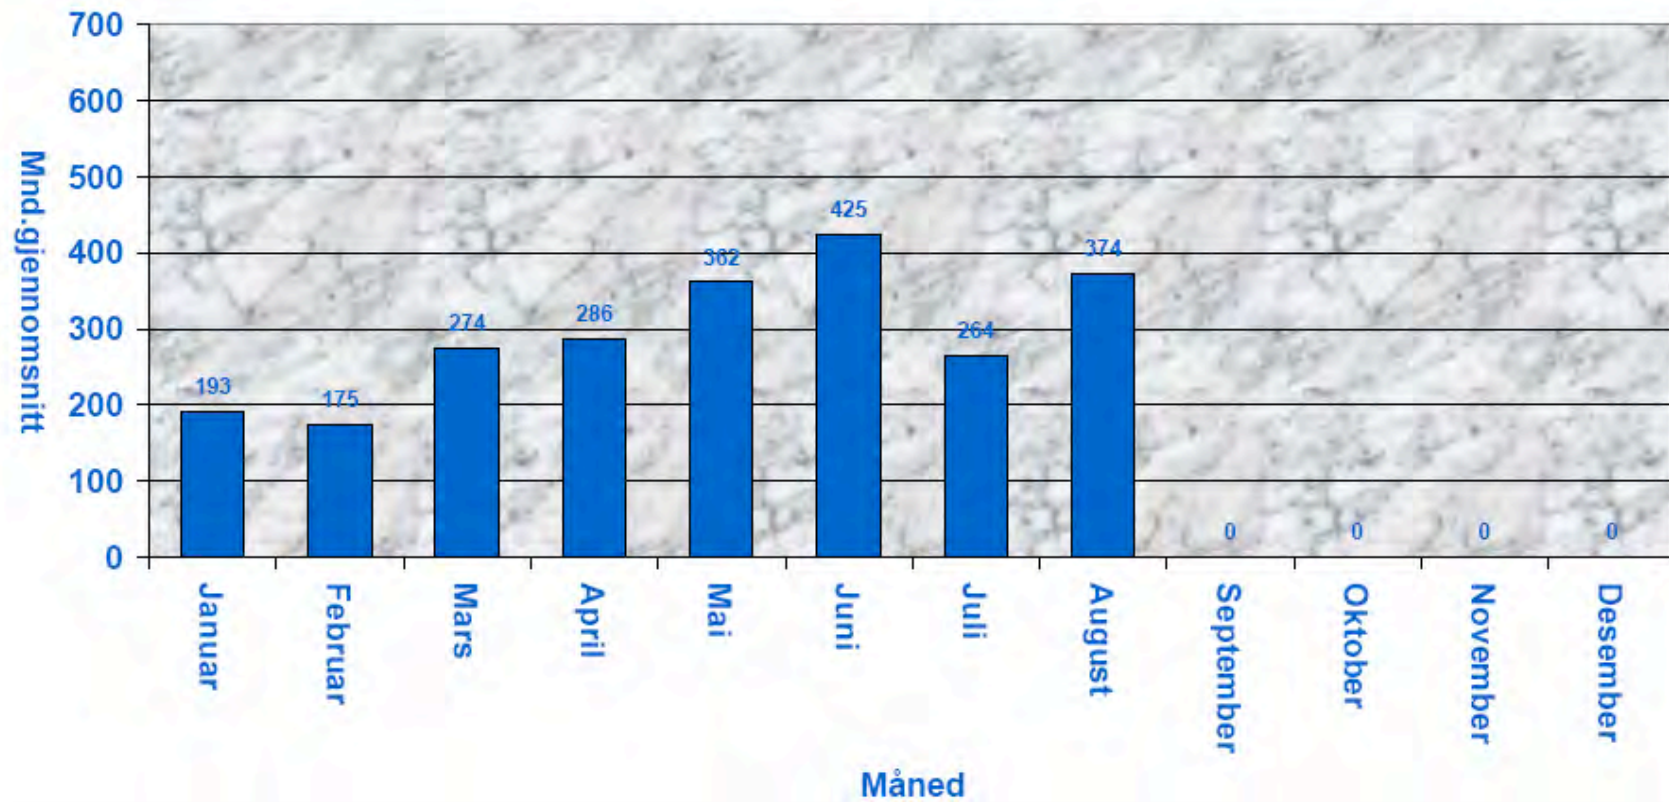

Statens vegvesen

Juli 2007

Statens vegvesen

August 2007

Statens vegvesen

Månedstall 2007

Månedsgjennomsnitt

ÅR	JAN	FEB	MARS	APRIL	MAI	JUNI	JULI	AUG	SEPT	OKT	NOV	DES	ÅDT sykkel	Vegident:
2003							367	426	435	362	326	221	356	Oppretta: Juni 2003
2004	167	206	298	312	373	405	303	435	411	321	273	188	308	Kommentar:
2005	154	216	177	380	365	426	301	395	423	358	261	197	304	16 dager telling i jan. 05.
2006	211	220	164	226	371	429	331	412	402	335	279	194	298	
2007	193	175	274	286	362	425	264	374	356					