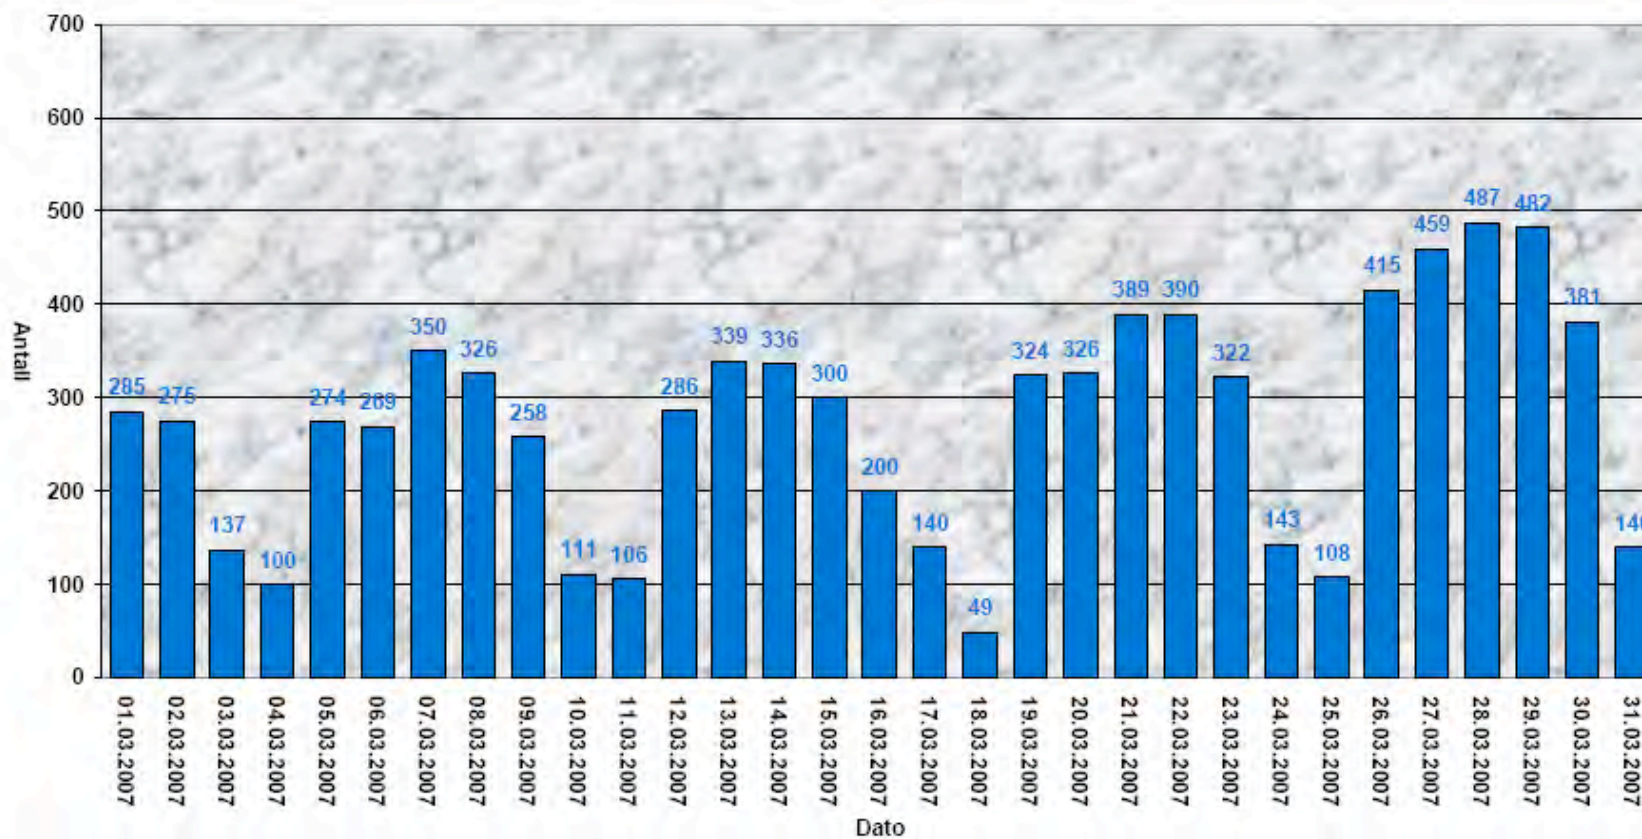

Statens vegvesen

Tellepunkt Kannik Stavanger

Automatisk tellepunkt

Statens vegvesen

Sykkeltelling Kannik

Januar 2007

Statens vegvesen

Februar 2007

Statens vegvesen

Mars 2007

Statens vegvesen

April 2007

Statens vegvesen

Mai 2007

Statens vegvesen

Juni 2007

Statens vegvesen

Juli 2007

Statens vegvesen

August 2007

Statens vegvesen

Månedstall 2007

Månedsgjennomsnitt

ÅR	JAN	FEB	MARS	APRIL	MAI	JUNI	JULI	AUG	SEPT	OKT	NOV	DES	ÅDT sykkel	Vegident:
2003							367	426	435	362	326	221	356	Oppretta: Juni 2003
2004	167	206	298	312	373	405	303	435	411	321	273	188	308	Kommentar:
2005	154	216	177	380	365	426	301	395	423	358	261	197	304	16 dager telling i jan. 05.
2006	211	220	164	226	371	429	331	412	402	335	279	194	298	
2007	193	175	274	286	362	425	264	374	356					