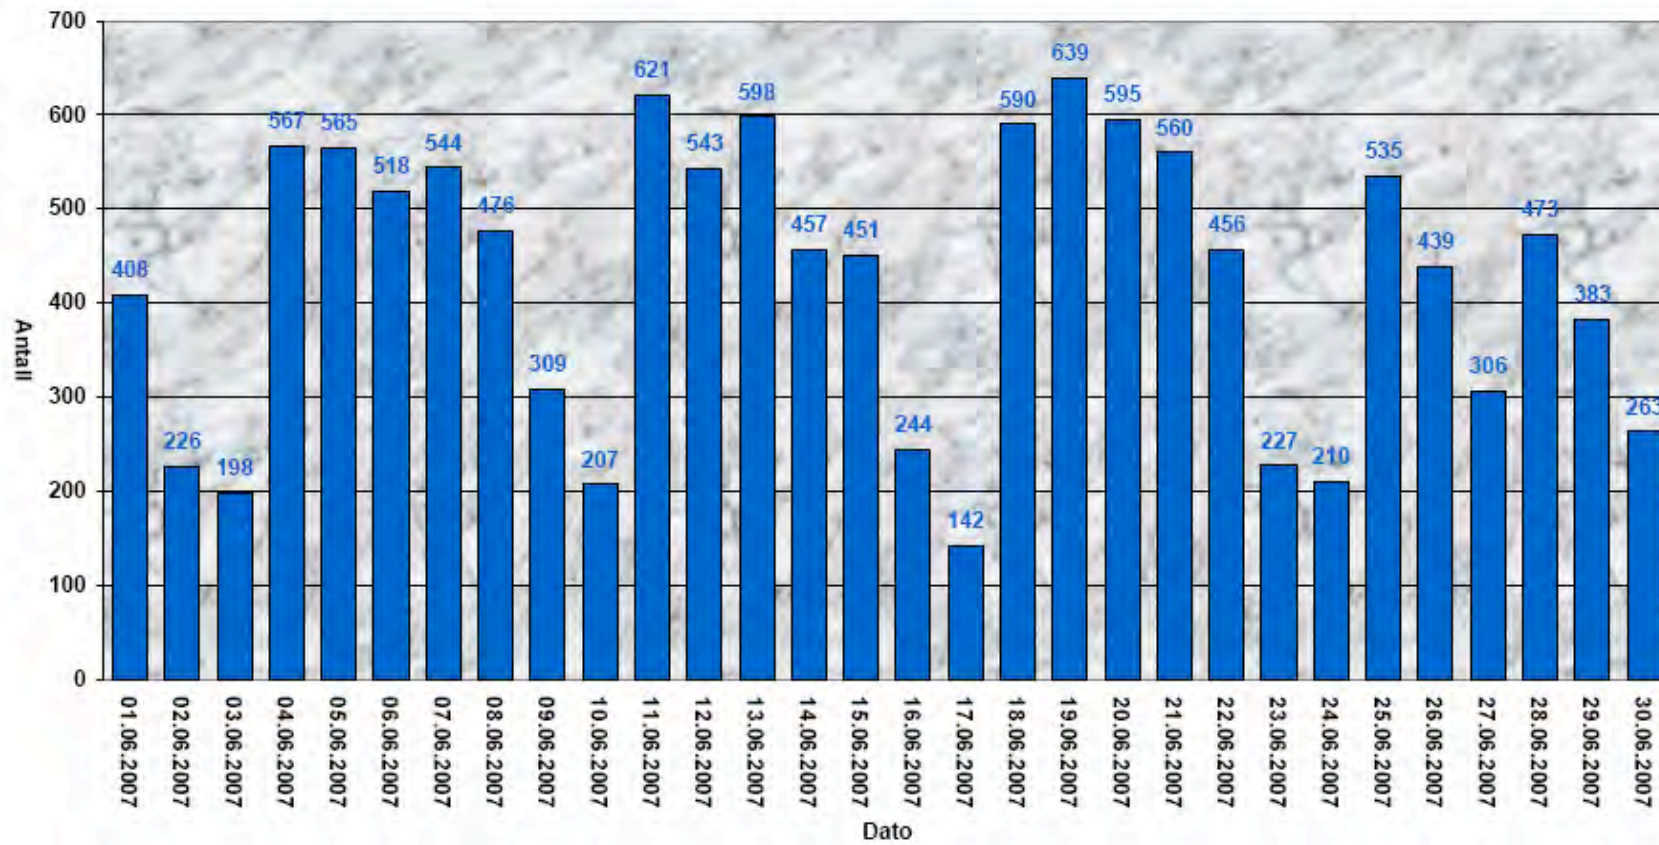

Statens vegvesen

Mars 2007

Statens vegvesen

April 2007

Statens vegvesen

Mai 2007

Statens vegvesen

Juni 2007

Statens vegvesen

Juli 2007

Statens vegvesen

August 2007

Statens vegvesen

Månedstall 2007

Månedsgjennomsnitt

ÅR	JAN	FEB	MARS	APRIL	MAI	JUNI	JULI	AUG	SEPT	OKT	NOV	DES	ÅDT sykkel	Vegident:
2003							367	426	435	362	326	221	356	Oppretta: Juni 2003
2004	167	206	298	312	373	405	303	435	411	321	273	188	308	Kommentar:
2005	154	216	177	380	365	426	301	395	423	358	261	197	304	16 dager telling i jan. 05.
2006	211	220	164	226	371	429	331	412	402	335	279	194	298	
2007	193	175	274	286	362	425	264	374	356					