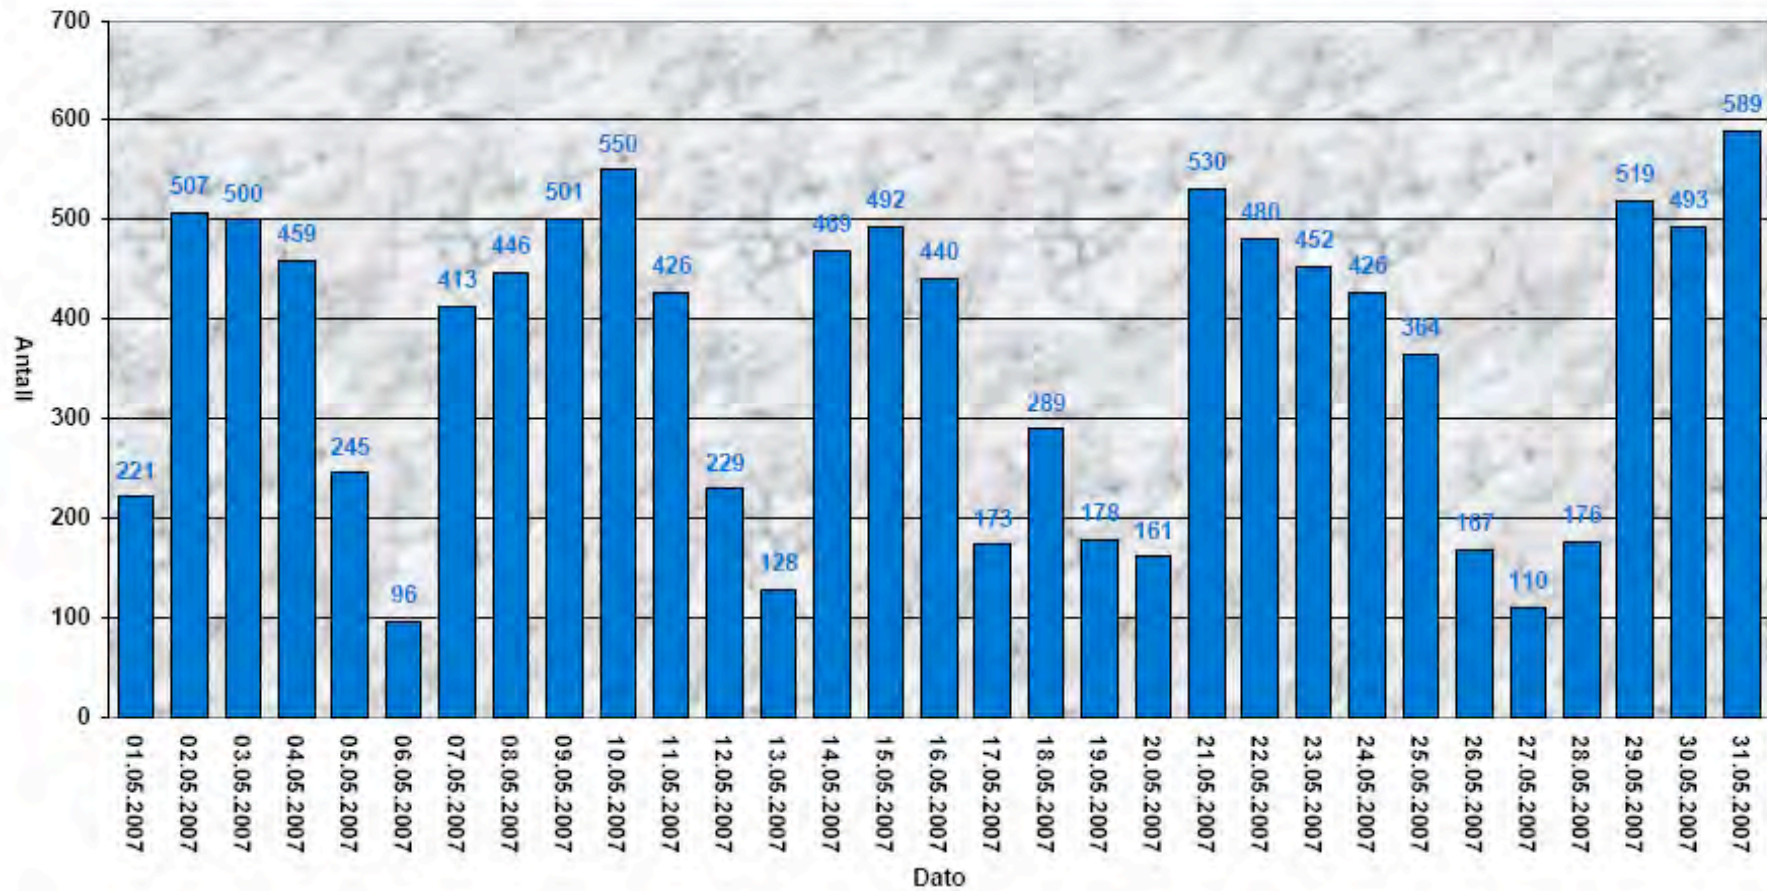

Statens vegvesen

Mars 2007

Statens vegvesen

April 2007

Statens vegvesen

Mai 2007

Statens vegvesen

Juni 2007

Statens vegvesen

Juli 2007

Statens vegvesen

August 2007

Statens vegvesen

Månedstall 2007

Månedsgjennomsnitt

ÅR	JAN	FEB	MARS	APRIL	MAI	JUNI	JULI	AUG	SEPT	OKT	NOV	DES	ÅDT sykkel	Vegident:
2003							367	426	435	362	326	221	356	Oppretta: Juni 2003
2004	167	206	298	312	373	405	303	435	411	321	273	188	308	Kommentar:
2005	154	216	177	380	365	426	301	395	423	358	261	197	304	16 dager telling i jan. 05.
2006	211	220	164	226	371	429	331	412	402	335	279	194	298	
2007	193	175	274	286	362	425	264	374	356					