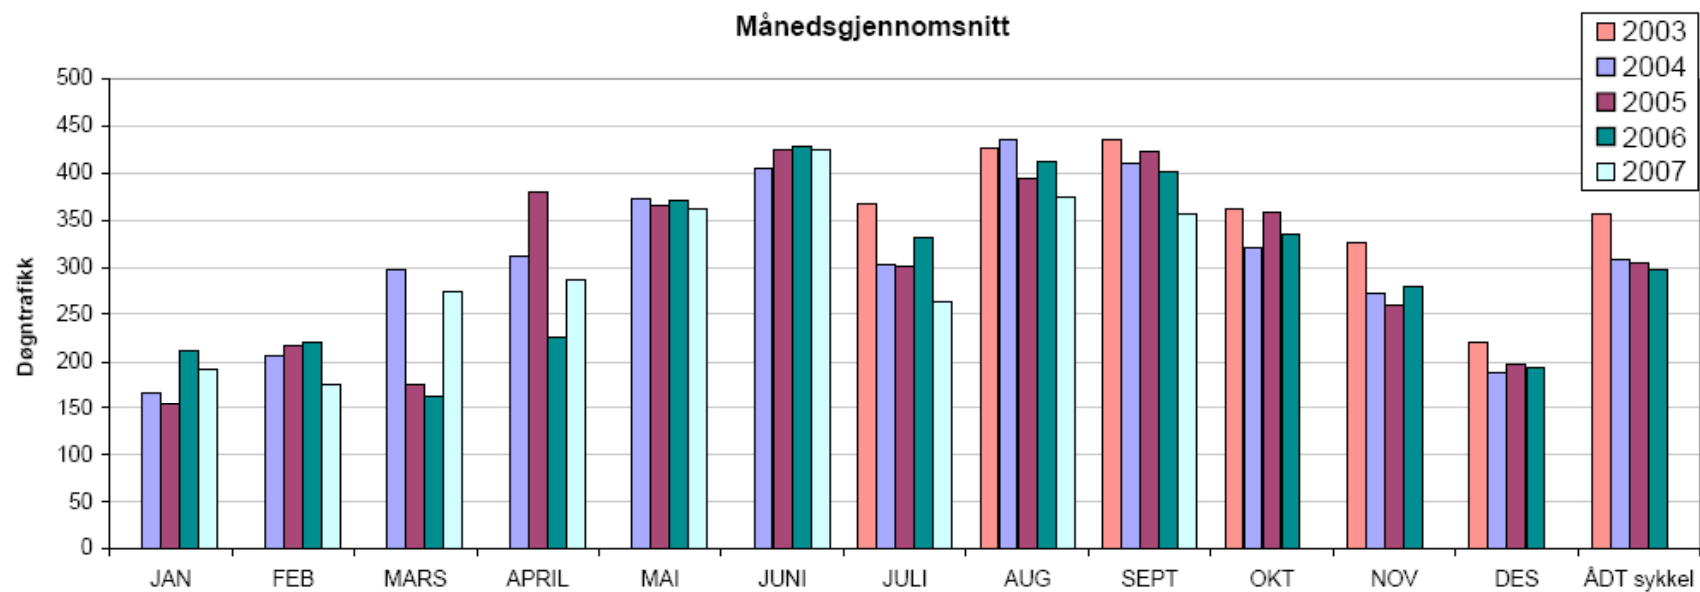

Statens vegvesen

Juli 2007

Statens vegvesen

August 2007

Statens vegvesen

Månedstall 2007

Månedsgjennomsnitt

ÅR	JAN	FEB	MARS	APRIL	MAI	JUNI	JULI	AUG	SEPT	OKT	NOV	DES	ÅDT sykkel	Vegident:
2003							367	426	435	362	326	221	356	Oppretta: Juni 2003
2004	167	206	298	312	373	405	303	435	411	321	273	188	308	Kommentar:
2005	154	216	177	380	365	426	301	395	423	358	261	197	304	16 dager telling i jan. 05.
2006	211	220	164	226	371	429	331	412	402	335	279	194	298	
2007	193	175	274	286	362	425	264	374	356					