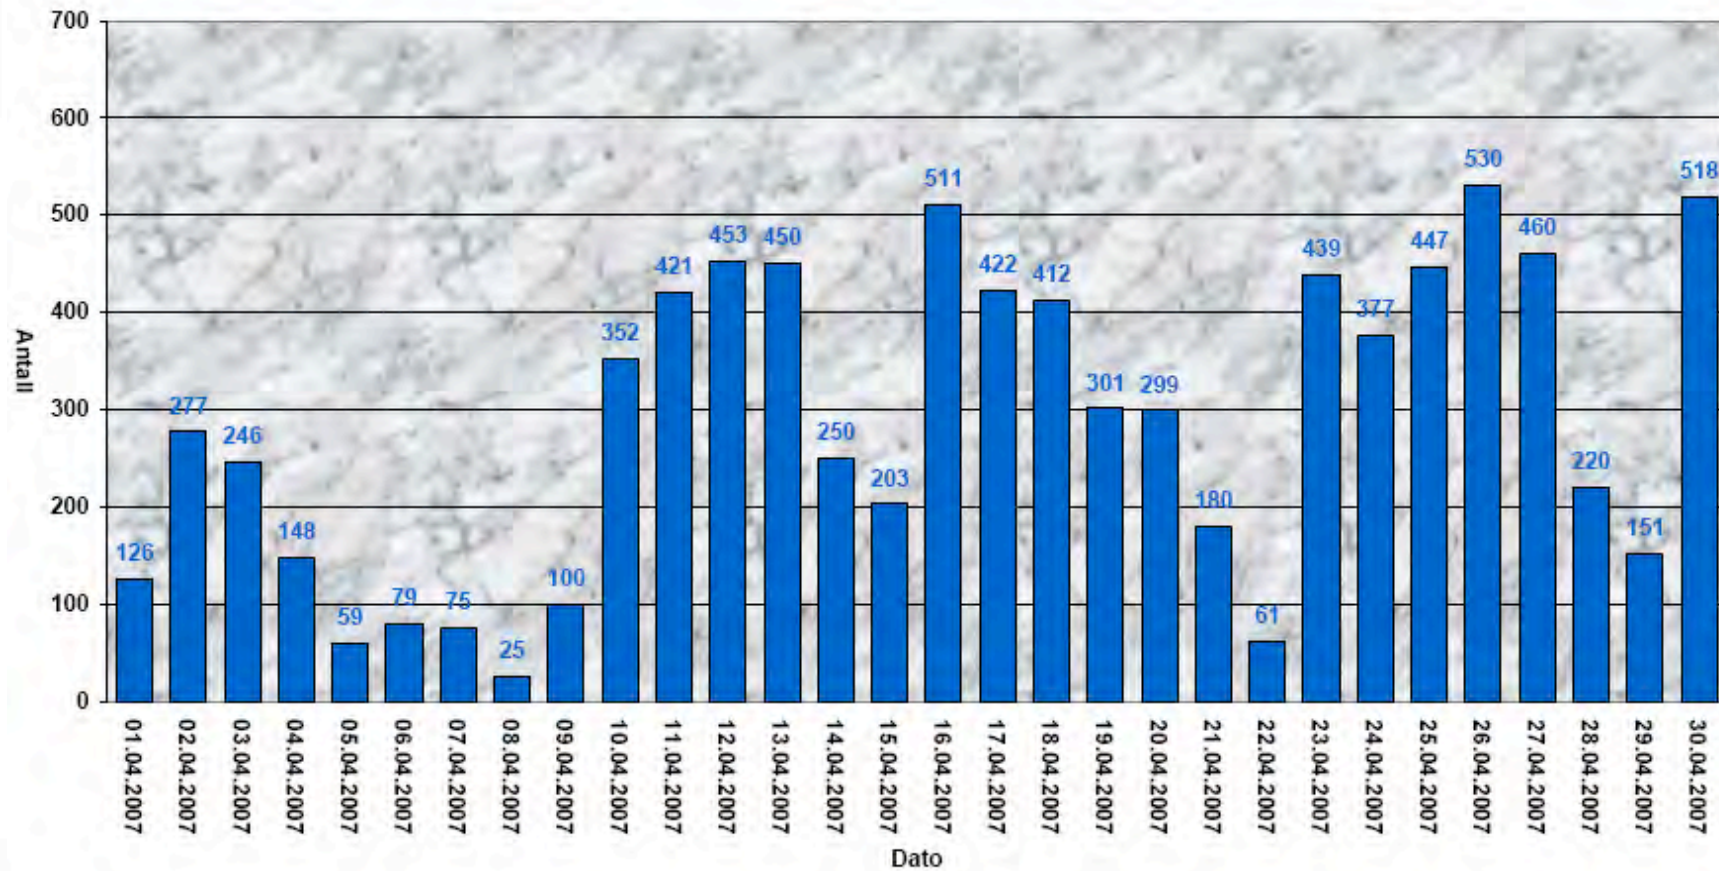

Statens vegvesen

Tellepunkt Kannik Stavanger

Automatisk tellepunkt

Statens vegvesen

Sykkeltelling Kannik

Januar 2007

Statens vegvesen

Februar 2007

Statens vegvesen

Mars 2007

Statens vegvesen

April 2007

Statens vegvesen

Mai 2007

Statens vegvesen

Juni 2007

Statens vegvesen

Juli 2007

Statens vegvesen

August 2007

Statens vegvesen

Månedstall 2007

Månedsgjennomsnitt

ÅR	JAN	FEB	MARS	APRIL	MAI	JUNI	JULI	AUG	SEPT	OKT	NOV	DES	ÅDT sykkel	Vegident:
2003							367	426	435	362	326	221	356	Oppretta: Juni 2003
2004	167	206	298	312	373	405	303	435	411	321	273	188	308	Kommentar:
2005	154	216	177	380	365	426	301	395	423	358	261	197	304	16 dager telling i jan. 05.
2006	211	220	164	226	371	429	331	412	402	335	279	194	298	
2007	193	175	274	286	362	425	264	374	356					