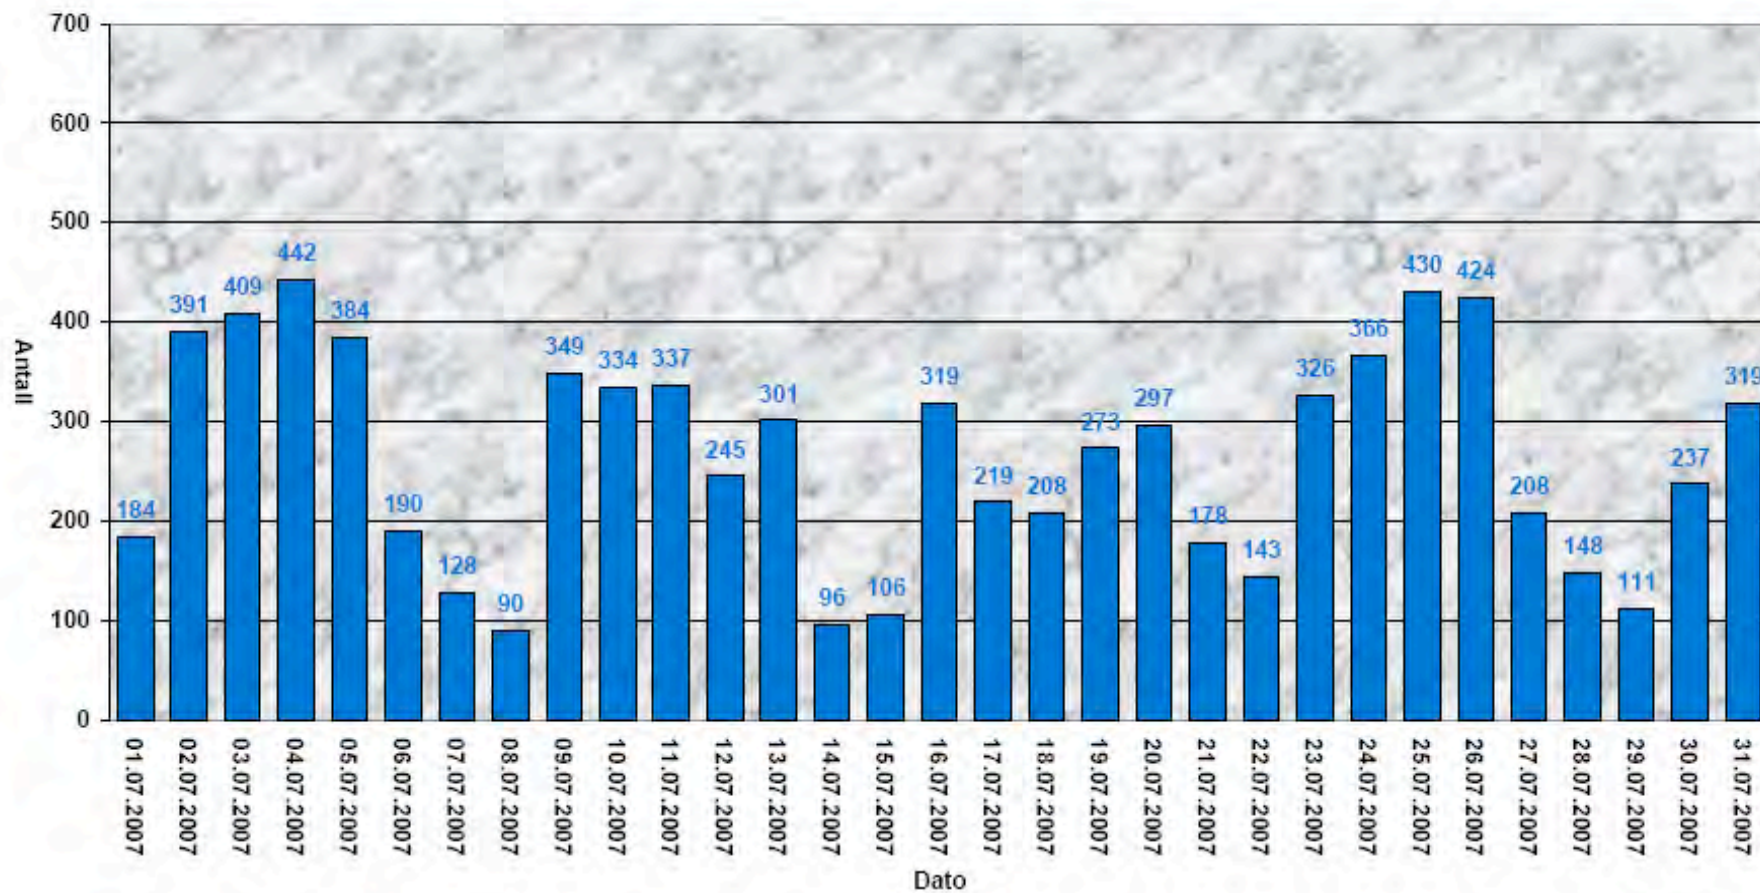

Statens vegvesen

Tellepunkt Kannik Stavanger

Automatisk tellepunkt

Statens vegvesen

Sykkeltelling Kannik

Januar 2007

Statens vegvesen

Februar 2007

Statens vegvesen

Mars 2007

Statens vegvesen

April 2007

Statens vegvesen

Mai 2007

Statens vegvesen

Juni 2007

Statens vegvesen

Juli 2007

Statens vegvesen

August 2007

Statens vegvesen

Månedstall 2007

Månedsgjennomsnitt

ÅR	JAN	FEB	MARS	APRIL	MAI	JUNI	JULI	AUG	SEPT	OKT	NOV	DES	ÅDT sykkel	Vegident:
2003							367	426	435	362	326	221	356	Oppretta: Juni 2003
2004	167	206	298	312	373	405	303	435	411	321	273	188	308	Kommentar:
2005	154	216	177	380	365	426	301	395	423	358	261	197	304	16 dager telling i jan. 05.
2006	211	220	164	226	371	429	331	412	402	335	279	194	298	
2007	193	175	274	286	362	425	264	374	356					