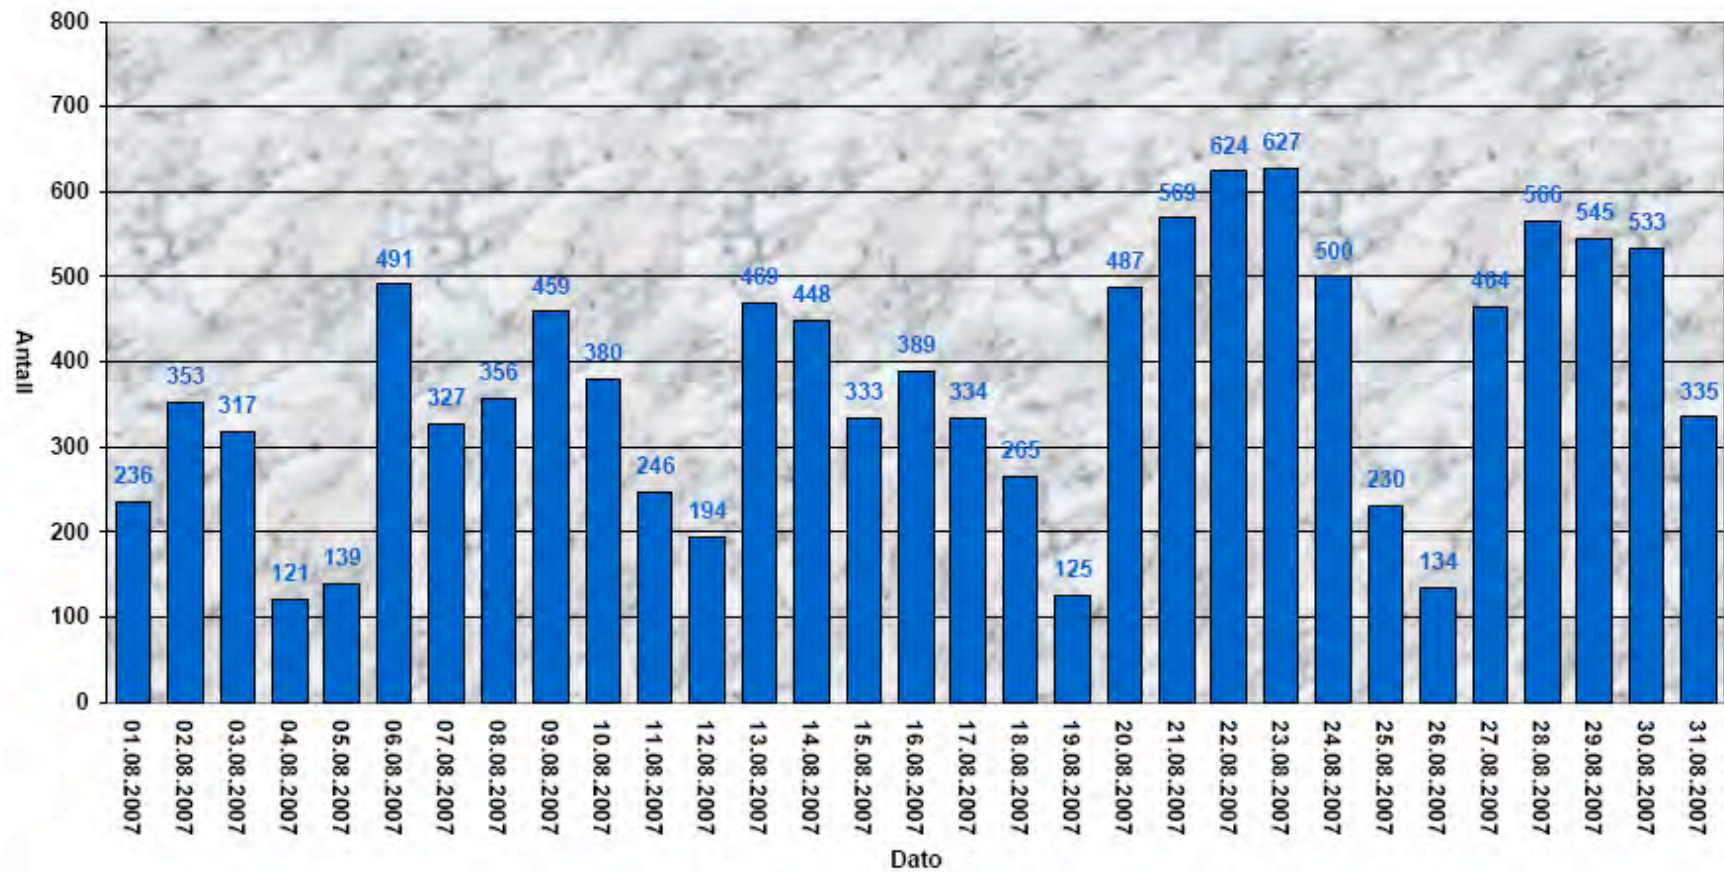

Statens vegvesen

Mars 2007

Statens vegvesen

April 2007

Statens vegvesen

Mai 2007

Statens vegvesen

Juni 2007

Statens vegvesen

Juli 2007

Statens vegvesen

August 2007

Statens vegvesen

Månedstall 2007

Månedsgjennomsnitt

ÅR	JAN	FEB	MARS	APRIL	MAI	JUNI	JULI	AUG	SEPT	OKT	NOV	DES	ÅDT sykkel	Vegident:
2003							367	426	435	362	326	221	356	Oppretta: Juni 2003
2004	167	206	298	312	373	405	303	435	411	321	273	188	308	Kommentar:
2005	154	216	177	380	365	426	301	395	423	358	261	197	304	16 dager telling i jan. 05.
2006	211	220	164	226	371	429	331	412	402	335	279	194	298	
2007	193	175	274	286	362	425	264	374	356					